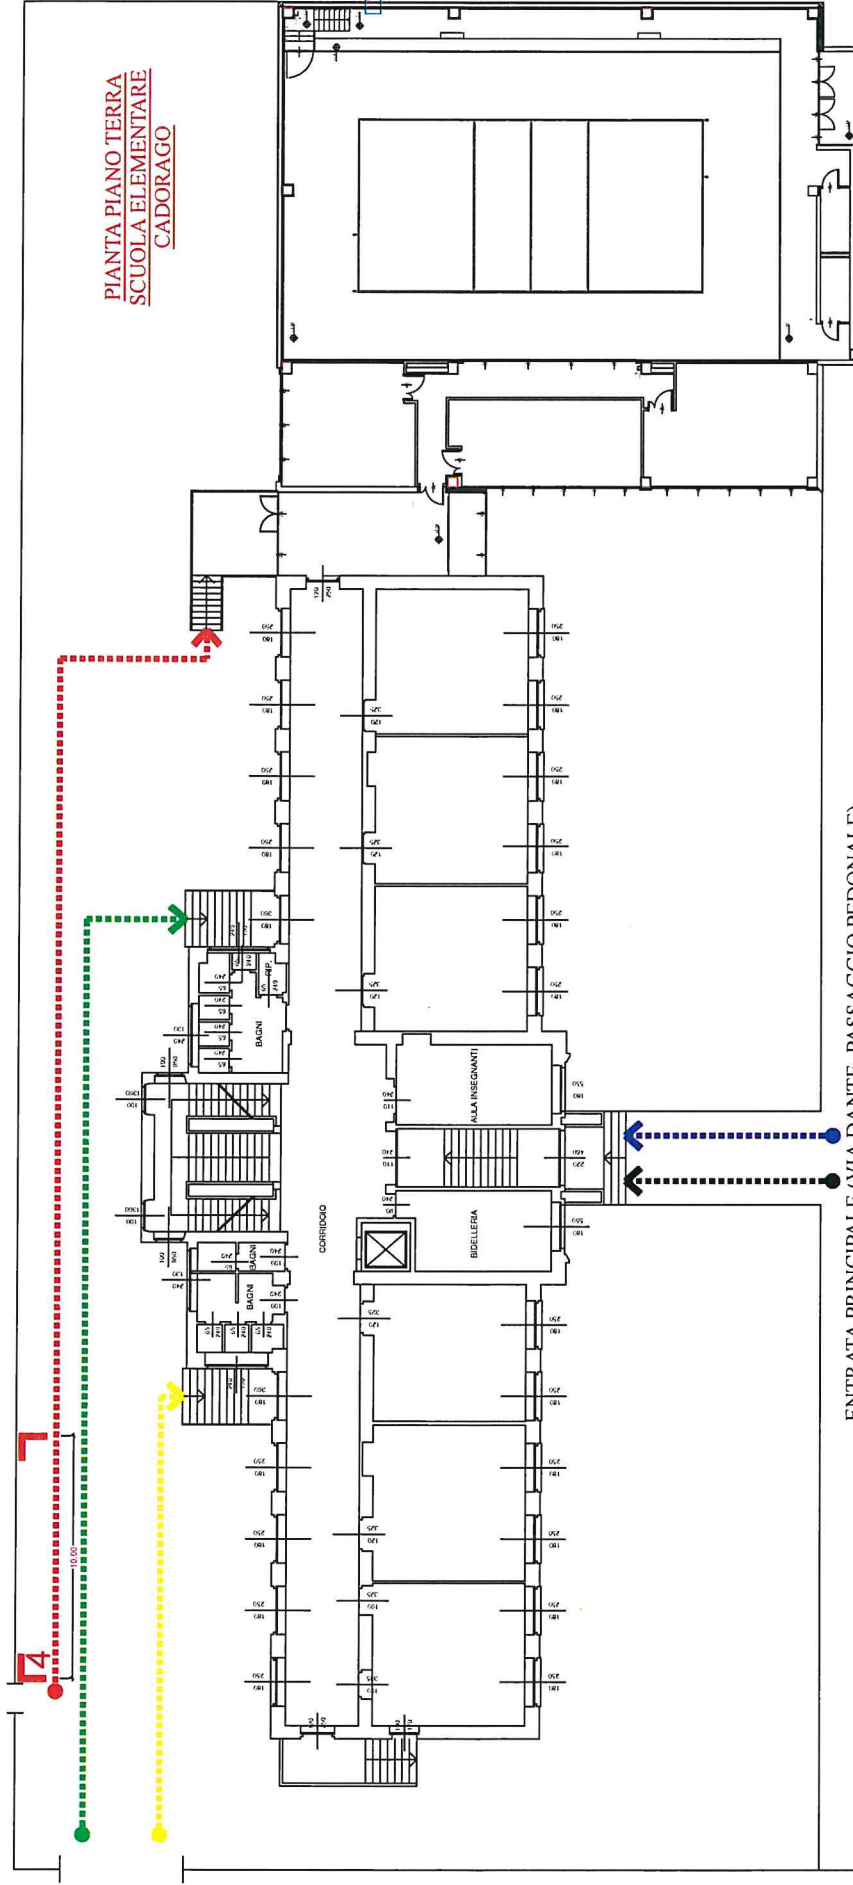

PARCHEGGIO VIA CARDUCCI

PIANTA PIANO TERRA
SCUOLA ELEMENTARE
C'ADORAGO

ENTRATA PRINCIPALE (VIA DANTE, PASSAGGIO PEDONALE)

VIA CARDUCCI

LEGENDA:

- CLASSE PRIMA
- CLASSE SECONDA
- CLASSE TERZA
- CLASSE QUARTA (COLORE BIANCO)
- CLASSE QUINTA